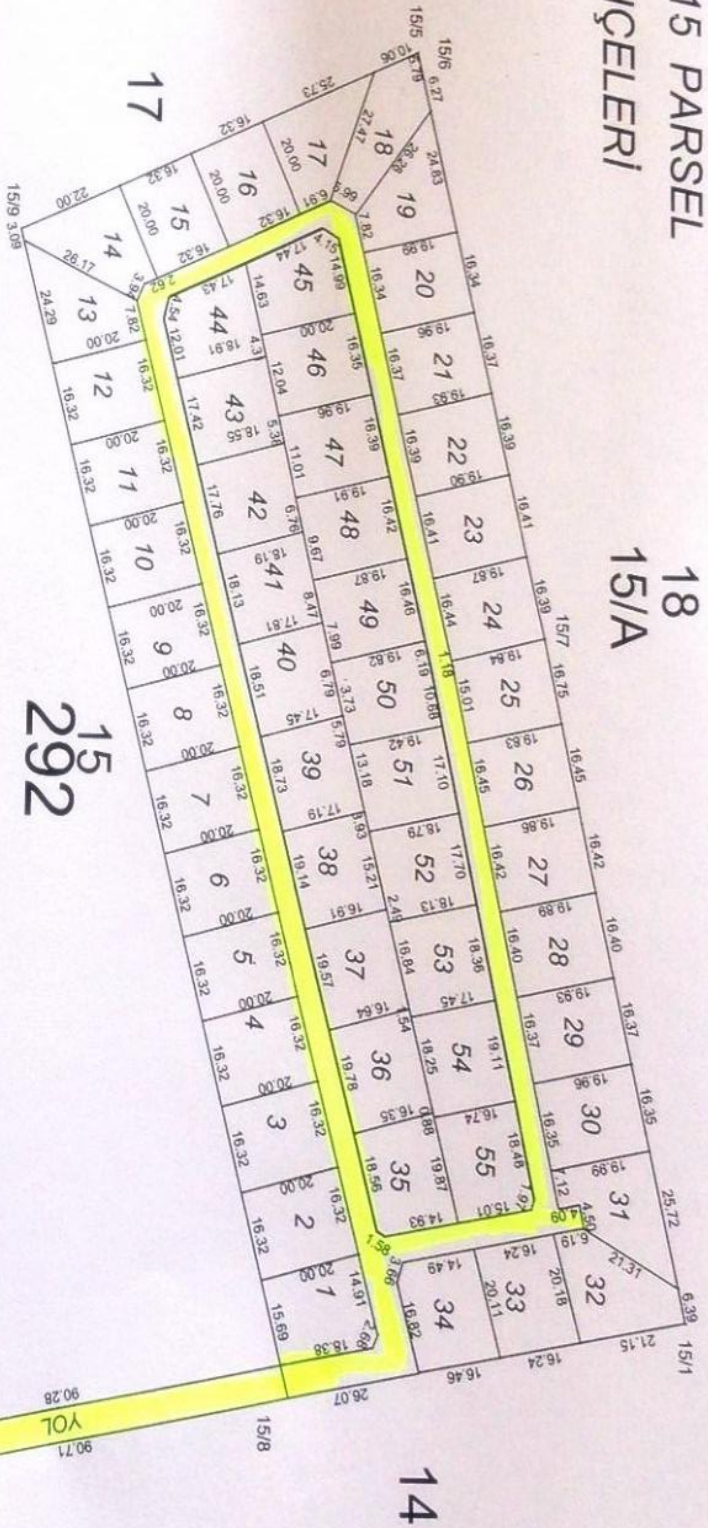

BALA-YÖRELI

292 ADA 15 PARSEL

HOBİ BAHÇELERİ

18
15/A

PARSEL ALANI 1/2: 20 353,46 m²
OLUŞAN PARSEL55 ADET
PARSEL ALANLARI:55x327,00 m²=17 985,00 m²
İÇ YOLLARA AYRILAN ALAN:2368,46 m²
BAĞLANTI YOLU ALANI:554,50 m²
YOL GENİŞLİĞİ 4,5 m